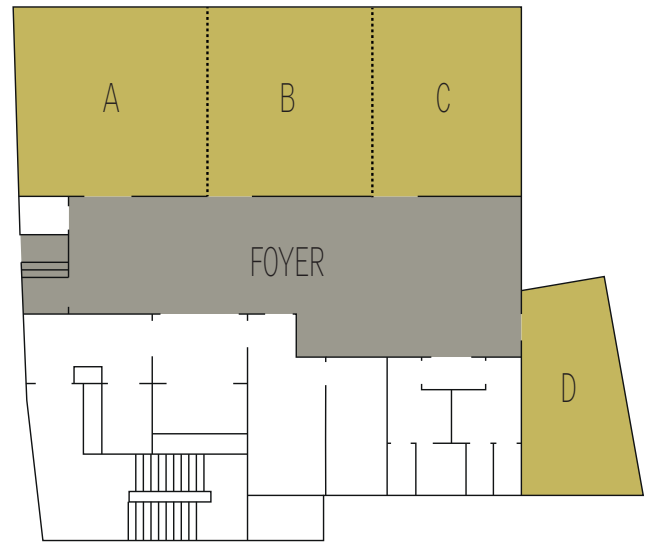

N 53° 33' E 10° 0'

DESTINATION UNLOCKED

Le **MERIDIEN**

LEVEL 1
GROUND FLOOR

LEVEL 3+4

LEVEL 5

LEVEL 6

	Level 1 / ABC	Level 1 / A	Level 1 / B	Level 1 / C	Level 3 / A	Level 3 / B	Level 3 / C	Level 3 / D	Level 4 / ABC	Level 4 / AB or BC	Level 4 / A	Level 4 / B	Level 4 / C	Level 4 / D	Level 5 / ABC	Level 5 / AB or BC	Level 5 / A	Level 5 / B	Level 5 / C	BALLROOM
m ²	368	132	132	104	49	42	42	32	133	84	49	42	42	32	133	84	49	42	42	168
H	3	3	3	3	3	3	3	3	3	3	3	3	3	3	3	3	3	3	3	4
W	15,5	8	8	8,8	7	6	6	4	19	12	7	6	6	4	19	12	7	6	6	19
L	25,8	15,5	15,5	13	7	7	7	8	7	7	7	7	7	8	7	7	7	7	7	7
Parlament	200	63	63	24	n/a	n/a	n/a	n/a	80	48	24	24	16	n/a	80	48	24	24	16	80
Theatre	330	80	80	50	n/a	n/a	n/a	n/a	120	64	40	40	32	n/a	120	64	40	40	32	120
Board	n/a	30	30	20	8	8	8	6	42	28	18	18	12	5	42	28	18	18	12	42
U-Shape	n/a	30	30	24	n/a	n/a	n/a	n/a	48	30	18	18	18	n/a	48	30	18	18	18	48
Banquet	250	70	70	40	n/a	n/a	n/a	n/a	90	60	30	30	20	n/a	90	60	30	30	20	110
Connecting options	yes	yes	yes	yes	no	no	no	no	yes	yes	yes	yes	yes	no	yes	yes	yes	yes	yes	no