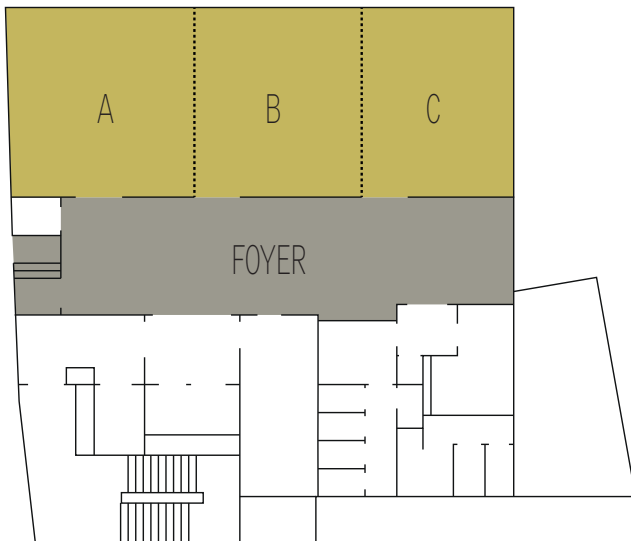

N 53° 33' E 10° 0'

DESTINATION UNLOCKED

Le **MERIDIEN**

LEVEL 1
GROUND FLOOR

LEVEL 3+4

LEVEL 5

LEVEL 6

	Level 1 / ABC	Level 1 / A	Level 1 / B	Level 1 / C	Level 3 / A	Level 3 / B	Level 3 / C	Level 3 / D	Level 4 / ABC	Level 4 / AB or BC	Level 4 / A	Level 4 / B	Level 4 / C	Level 4 / D	Level 5 / ABC	Level 5 / AB or BC	Level 5 / A	Level 5 / B	Level 5 / C	BALLROOM
m ²	368	132	132	104	49	42	42	32	133	84	49	42	42	32	133	84	49	42	42	168
H	3	3	3	3	3	3	3	3	3	3	3	3	3	3	3	3	3	3	3	4
W	15,5	8	8	8,8	7	6	6	4	19	12	7	6	6	4	19	12	7	6	6	19
L	25,8	15,5	15,5	13	7	7	7	8	7	7	7	7	7	8	7	7	7	7	7	7
Parlament	200	63	63	24	n/a	n/a	n/a	n/a	80	48	24	24	16	n/a	80	48	24	24	16	80
Theatre	330	80	80	50	n/a	n/a	n/a	n/a	120	64	40	40	32	n/a	120	64	40	40	32	120
Board	n/a	30	30	20	8	8	8	6	42	28	18	18	12	5	42	28	18	18	12	42
U-Shape	n/a	30	30	24	n/a	n/a	n/a	n/a	48	30	18	18	18	n/a	48	30	18	18	18	48
Banquet	250	70	70	40	n/a	n/a	n/a	n/a	90	60	30	30	20	n/a	90	60	30	30	20	110
Connecting options	yes	yes	yes	yes	no	no	no	no	yes	yes	yes	yes	yes	no	yes	yes	yes	yes	yes	no