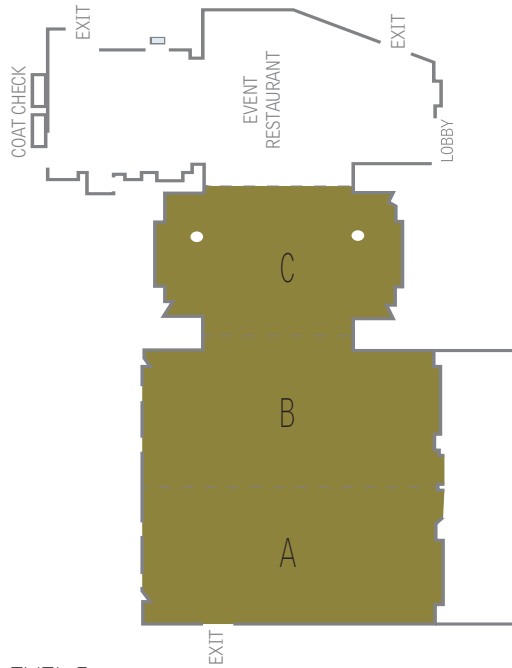

N 53° 33' E 10° 0'

DESTINATION UNLOCKED

Le **MERIDIEN**

LEVEL 1
GROUND FLOOR

LEVEL 3+4

LEVEL 5

LEVEL 6

	Level 1 / ABC	Level 1 / A	Level 1 / B	Level 1 / C	Level 3 / A	Level 3 / B	Level 3 / C	Level 3 / D	Level 4 / ABC	Level 4 / AB or BC	Level 4 / A	Level 4 / B	Level 4 / C	Level 4 / D	Level 5 / ABC	Level 5 / AB or BC	Level 5 / A	Level 5 / B	Level 5 / C	BALLROOM
m ²	368	132	132	104	49	42	42	32	133	84	49	42	42	32	133	84	49	42	42	168
H	3	3	3	3	3	3	3	3	3	3	3	3	3	3	3	3	3	3	3	4
W	15,5	8	8	8,8	7	6	6	4	19	12	7	6	6	4	19	12	7	6	6	19
L	25,8	15,5	15,5	13	7	7	7	8	7	7	7	7	7	8	7	7	7	7	7	7
Parlament	200	63	63	24	n/a	n/a	n/a	n/a	80	48	24	24	16	n/a	80	48	24	24	16	80
Theatre	330	80	80	50	n/a	n/a	n/a	n/a	120	64	40	40	32	n/a	120	64	40	40	32	120
Board	n/a	30	30	20	8	8	8	6	42	28	18	18	12	5	42	28	18	18	12	42
U-Shape	n/a	30	30	24	n/a	n/a	n/a	n/a	48	30	18	18	18	n/a	48	30	18	18	18	48
Banquet	250	70	70	40	n/a	n/a	n/a	n/a	90	60	30	30	20	n/a	90	60	30	30	20	110
Connecting options	yes	yes	yes	yes	no	no	no	no	yes	yes	yes	yes	yes	no	yes	yes	yes	yes	yes	no